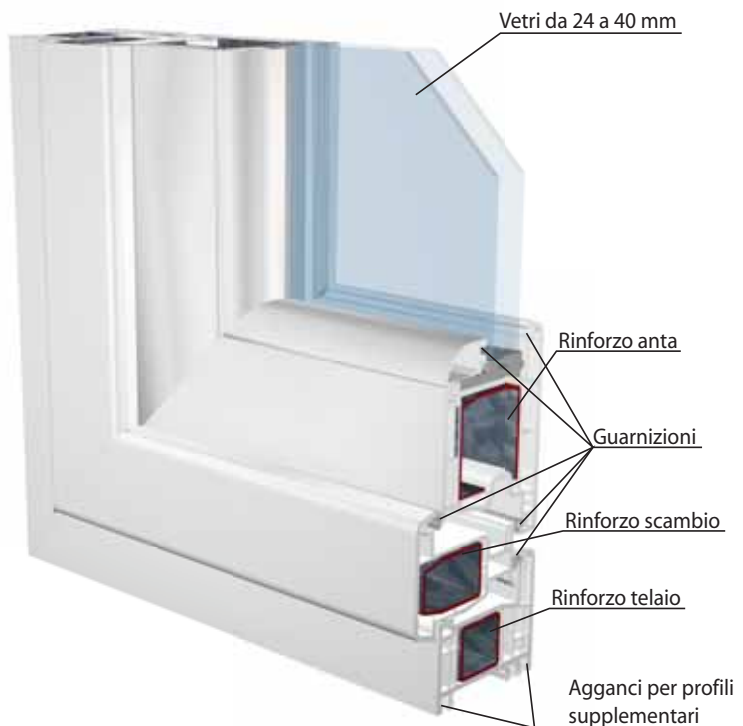

Bilico Orizzontale - Profili e Nodi

*
 Telaio minimo realizzabile:
 1000 x 1000 mm (L x H).
 Trasmittanza Termica:
 Valore nodo $U_f = 1.57 \text{ W/m}^2\text{K}$
 Vetro 4 BE-16AG-4 ($U_g = 1.1 \text{ W/m}^2\text{K}$)

* **N.B. L'anta non ruota di 180°**

Telaio

Telaio

Scambio di battuta

Anta

Sezione A

Scala 1:2

daunia
 La finestra PVChic.