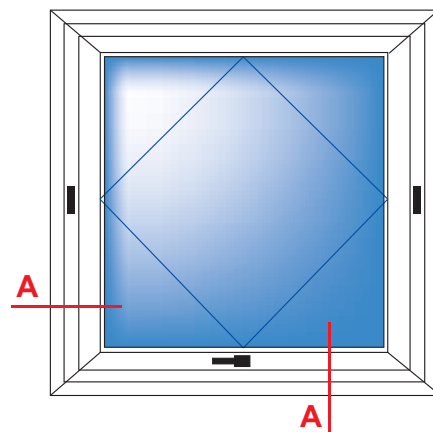

Bilico Orizzontale - Profili e Nodi

*
 Telaio minimo realizzabile:
 1000 x 1000 mm (L x H).
 Trasmittanza Termica:
 Valore nodo $U_f = 1.57 \text{ W/m}^2\text{K}$
 Vetro 4 BE-16AG-4 ($U_g = 1.1 \text{ W/m}^2\text{K}$)

* **N.B. L'anta non ruota di 180°**

Telaio

Telaio

Scambio di battuta

Anta

Sezione A

Scala 1:2

daunia
 La finestra PVChic.