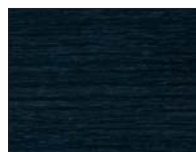

Colori.

Colori massa

bianco 00

avorio 06

Rivestimenti tipo "A"

golden oak
2178001

noce golden
2178007

bianco legno
915205

verde scuro
612505

douglas
3069037

douglas chiaro
3069041

rovere naturale
3118076

wengé
3167004

grigio chiaro
715505

grigio antracite
701605

marrone cioccolato
887505

grigio antracite lucido
7016083

blu Acciaio
515005

meranti
3162002

rovere sbiancato
4563081

Rivestimenti tipo "B"

noce siena
49237

wincester
49240

teak
3241002