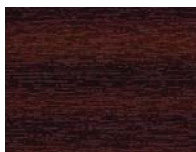

Colori.

Colori massa

bianco 00

avorio 06

Rivestimenti tipo "A"

golden oak
2178001

noce golden
2178007

bianco legno
915205

verde scuro
612505

douglas
3069037

douglas chiaro
3069041

rovere naturale
3118076

wengé
3167004

grigio chiaro
715505

grigio antracite
701605

marrone cioccolato
887505

grigio antracite lucido
7016083

blu Acciaio
515005

meranti
3162002

rovere sbiancato
4563081

Rivestimenti tipo "B"

noce siena
49237

wincester
49240

teak
3241002