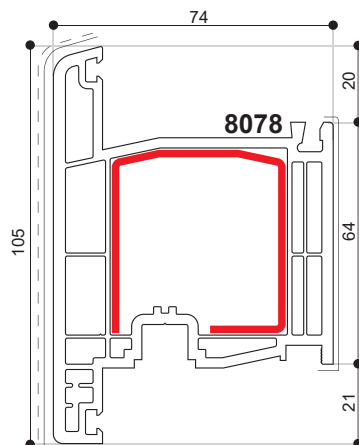

Bilico Orizzontale - Profili e Nodi

*
 Telaio minimo realizzabile:
 1000 x 1000 mm (L x H).
 Trasmittanza Termica:
 Valore nodo $U_f = 1.57 \text{ W/m}^2\text{K}$
 Vetro 4 BE-16AG-4 ($U_g = 1.1 \text{ W/m}^2\text{K}$)

* **N.B. L'anta non ruota di 180°**

Telaio

Telaio

Scambio di battuta

Anta

Sezione A

Scala 1:2

daunia
 La finestra PVChic.