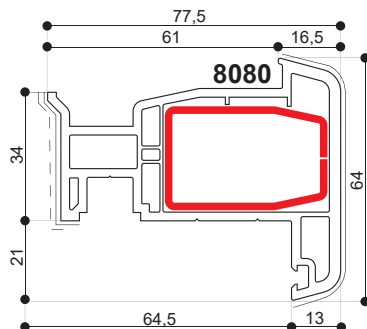

Bilico Orizzontale - Profili e Nodi

*
 Telaio minimo realizzabile:
 1000 x 1000 mm (L x H).
 Trasmittanza Termica:
 Valore nodo $U_f = 1.57 \text{ W/m}^2\text{K}$
 Vetro 4 BE-16AG-4 ($U_g = 1.1 \text{ W/m}^2\text{K}$)

* **N.B. L'anta non ruota di 180°**

Telaio

Telaio

Scambio di battuta

Anta

Sezione A

Scala 1:2

daunia
 La finestra PVChic.