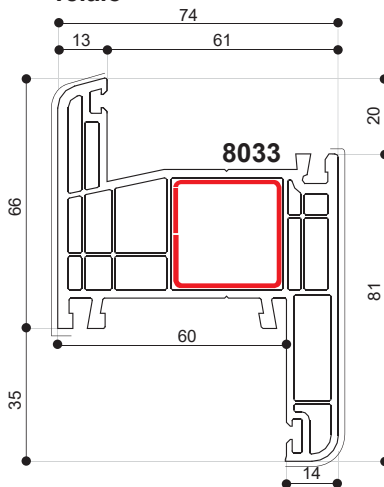

Bilico Orizzontale - Profili e Nodi

*
 Telaio minimo realizzabile:
 1000 x 1000 mm (L x H).
 Trasmittanza Termica:
 Valore nodo $U_f = 1.57 \text{ W/m}^2\text{K}$
 Vetro 4 BE-16AG-4 ($U_g = 1.1 \text{ W/m}^2\text{K}$)

* **N.B. L'anta non ruota di 180°**

Telaio

Telaio

Scambio di battuta

Anta

Sezione A

Scala 1:2

daunia
 La finestra PVChic.