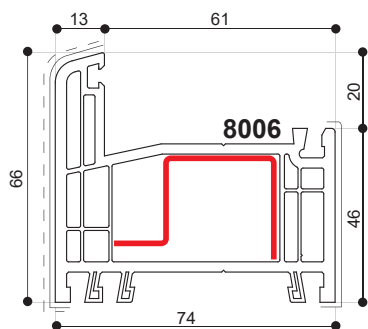

Bilico Orizzontale - Profili e Nodi

*
 Telaio minimo realizzabile:
 1000 x 1000 mm (L x H).
 Trasmittanza Termica:
 Valore nodo $U_f = 1.57 \text{ W/m}^2\text{K}$
 Vetro 4 BE-16AG-4 ($U_g = 1.1 \text{ W/m}^2\text{K}$)

* **N.B. L'anta non ruota di 180°**

Telaio

Telaio

Scambio di battuta

Anta

Sezione A

Scala 1:2

daunia
 La finestra PVChic.