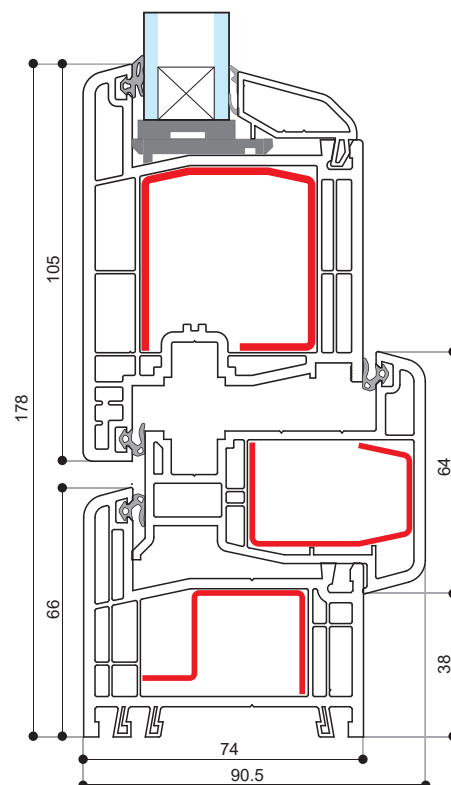

Bilico Orizzontale - Profili e Nodi

*
 Telaio minimo realizzabile:
 1000 x 1000 mm (L x H).
 Trasmittanza Termica:
 Valore nodo $U_f = 1.57 \text{ W/m}^2\text{K}$
 Vetro 4 BE-16AG-4 ($U_g = 1.1 \text{ W/m}^2\text{K}$)

* **N.B. L'anta non ruota di 180°**

Telaio

Telaio

Scambio di battuta

Anta

Sezione A

Scala 1:2

daunia
 La finestra PVChic.